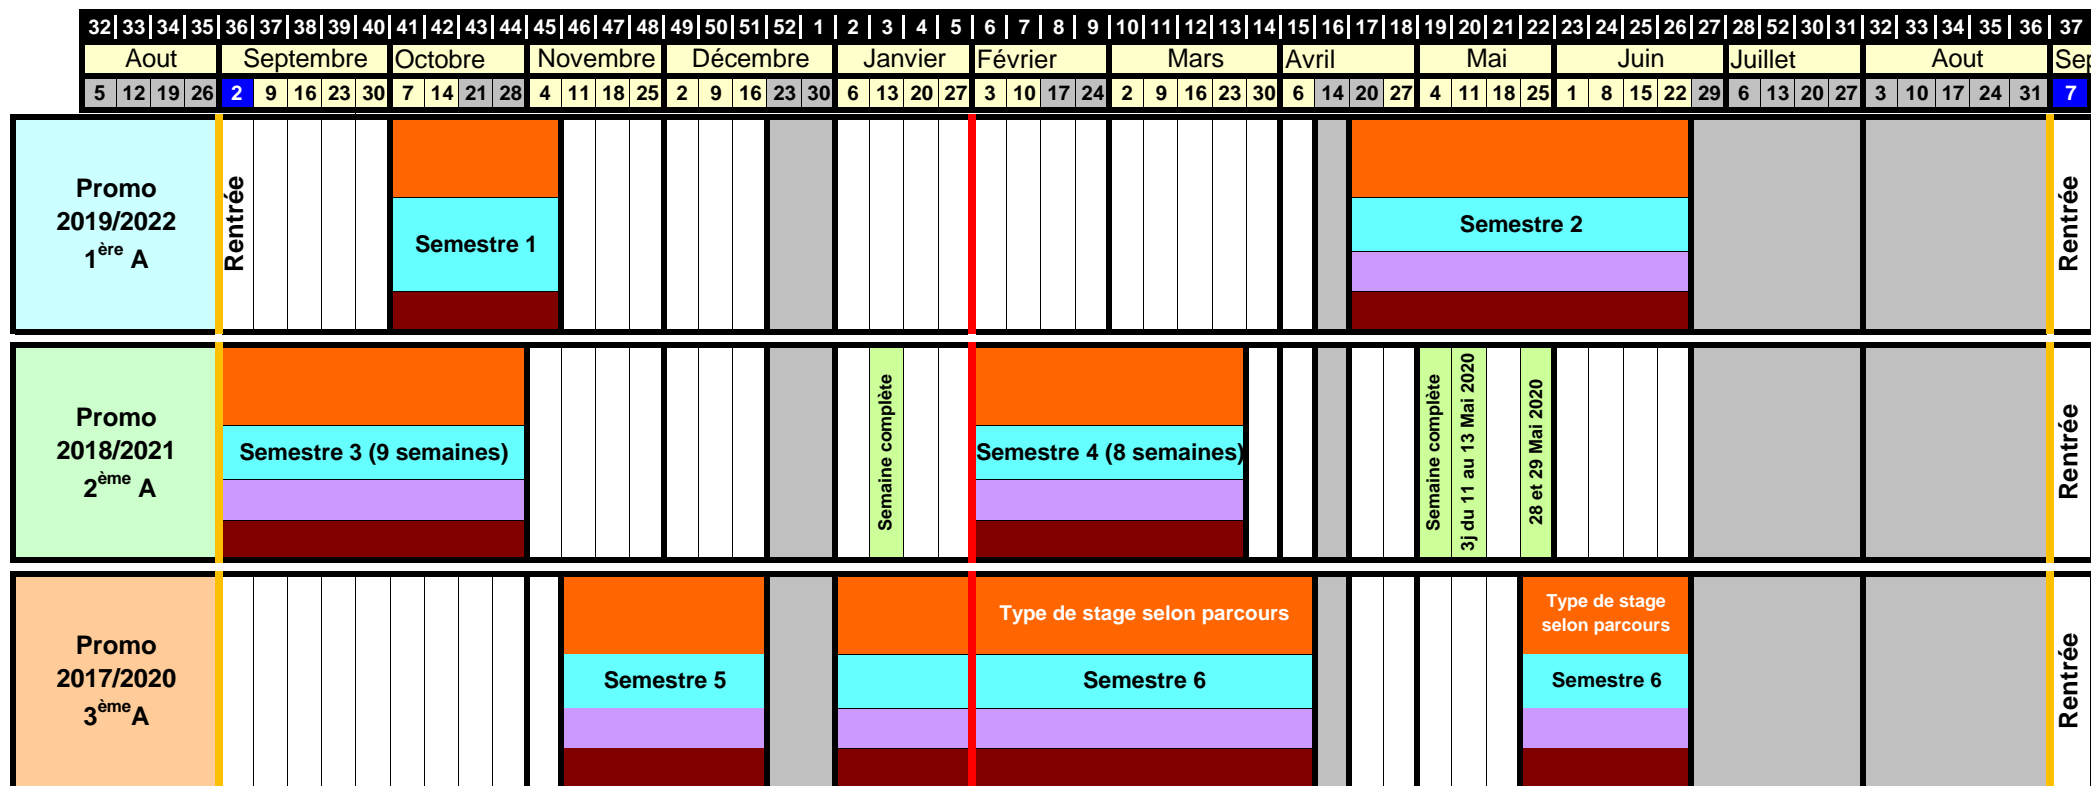

DEROULEMENT DE L'ANNEE 2019 - 2020

- Cours
- Soins de courte durée : MCO
- Soins de longue durée et soins de suite et de réadaptation : SLD-SSR
- Vacances
- Soins individuels ou collectifs sur des lieux de vie : LVIE
- Soins en santé mentale et en psychiatrie : SM-PS
- Périodes de service sanitaire

Périodes officielles de congés scolaires :

- Vacances de la Toussaint : du samedi 19 octobre 2019 au dimanche 3 novembre 2019
- Vacances de Noël : du samedi 21 décembre 2019 au dimanche 5 janvier 2020
- Vacances d'hiver : du samedi 15 février 2020 au dimanche 01 mars 2020
- Vacances de printemps : du samedi 11 avril 2020 au dimanche 26 avril 2020