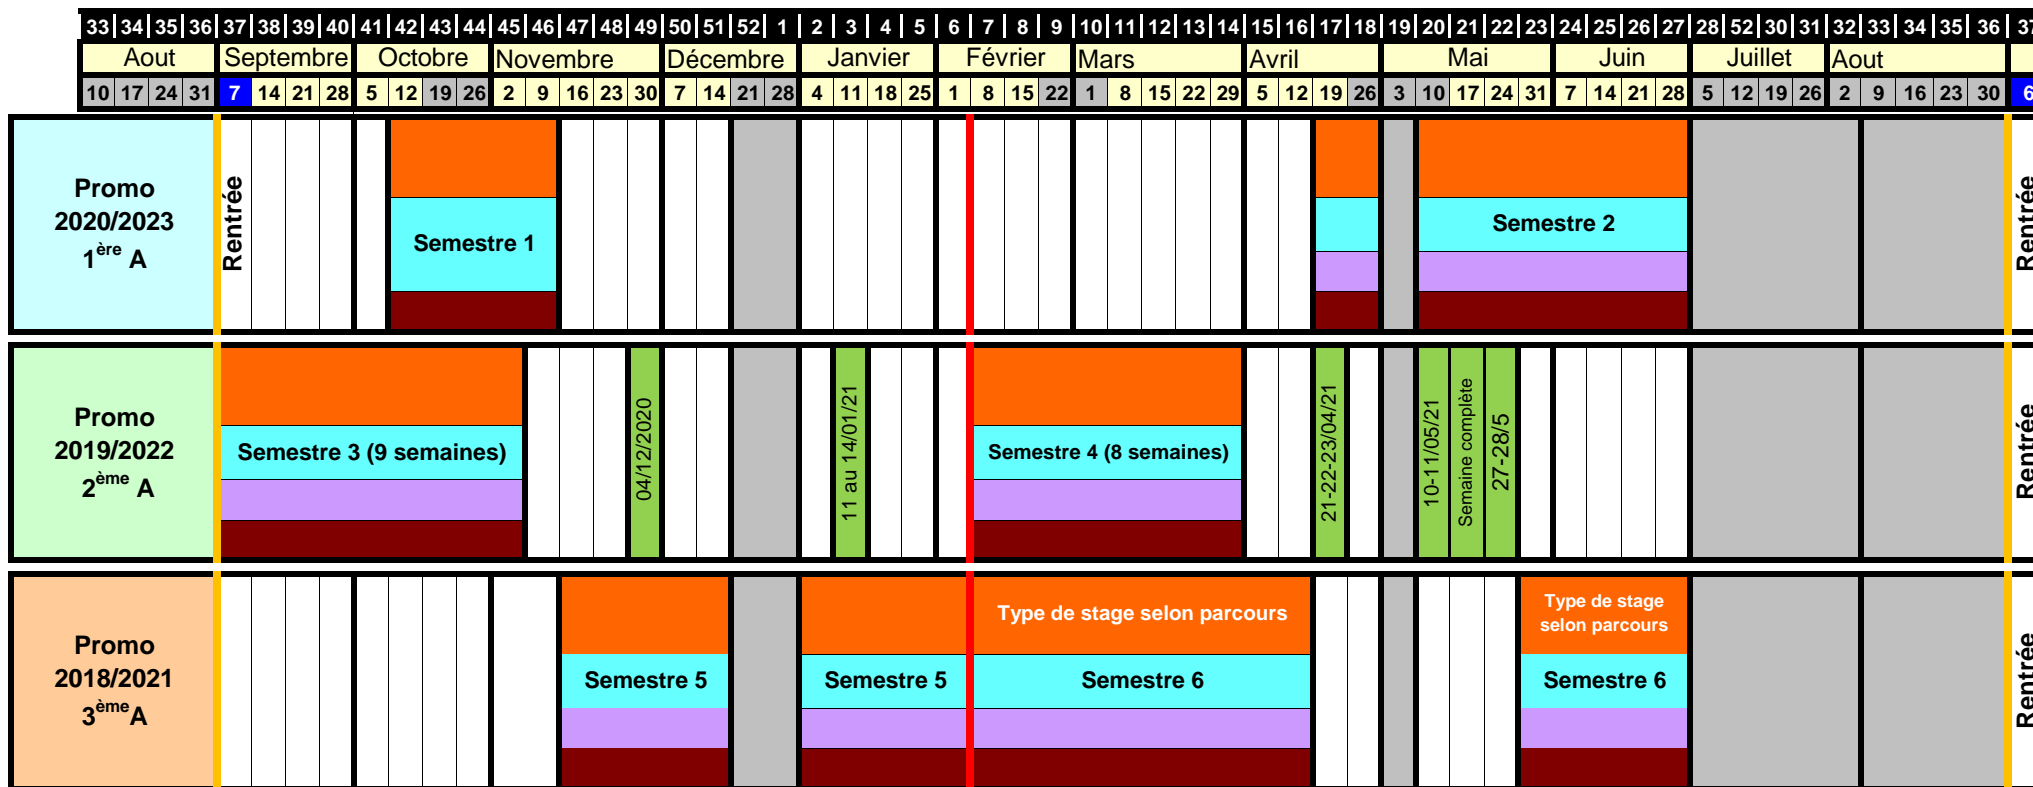

DEROULEMENT DE L'ANNEE 2020 - 2021

- Cours
- Soins de courte durée : MCO
- Soins de longue durée et soins de suite et de réadaptation : SLD-SSR
- Vacances
- Soins individuels ou collectifs sur des lieux de vie : LVIE
- Soins en santé mentale et en psychiatrie : SM-PS
- Périodes de service sanitaire

Périodes officielles de congés scolaires :

- Vacances de la Toussaint : du samedi 17 octobre 2020 au dimanche 1 novembre 2020
- Vacances de Noël : du samedi 19 décembre 2020 au dimanche 3 janvier 2021
- Vacances d'hiver : du samedi 20 février 2021 au dimanche 7 mars 2021
- Vacances de printemps : du samedi 24 avril 2021 au dimanche 9 mai 2021