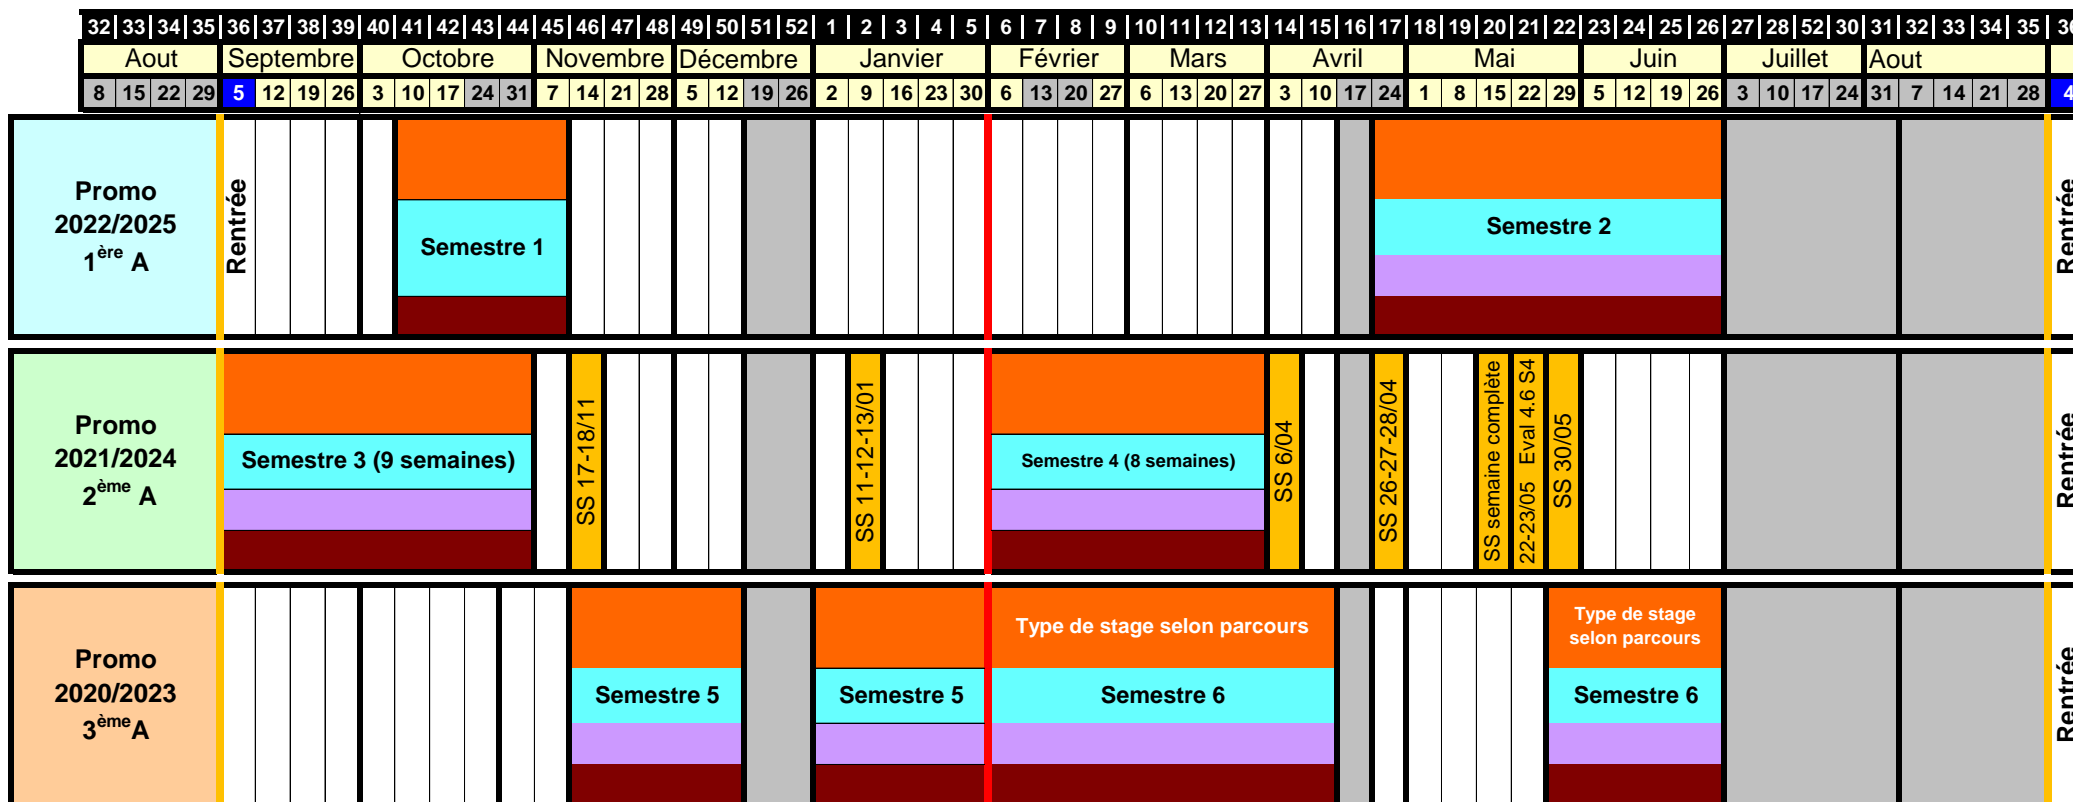

DEROULEMENT DE L'ANNEE 2022 - 2023

-  Cours
-  Soins de courte durée : SCD
-  Soins de longue durée et soins de suite et de réadaptation : SLD-SSR
-  Vacances
-  Soins en santé mentale et en psychiatrie : SM-PS
-  Soins individuels ou collectifs sur des lieux de vie : LVIE
-  Périodes de service sanitaire
-  Service Sanitaire

Périodes officielles de congés scolaires :

Vacances de la Toussaint : du samedi 22 octobre 2022 au dimanche 6 novembre 2022
 Vacances de Noël : du samedi 17 décembre 2022 au lundi 2 janvier 2023
 Vacances d'hiver : du samedi 11 février 2023 au dimanche 26 février 2023
 Vacances de printemps : du samedi 15 avril 2023 au lundi 01 mai 2023