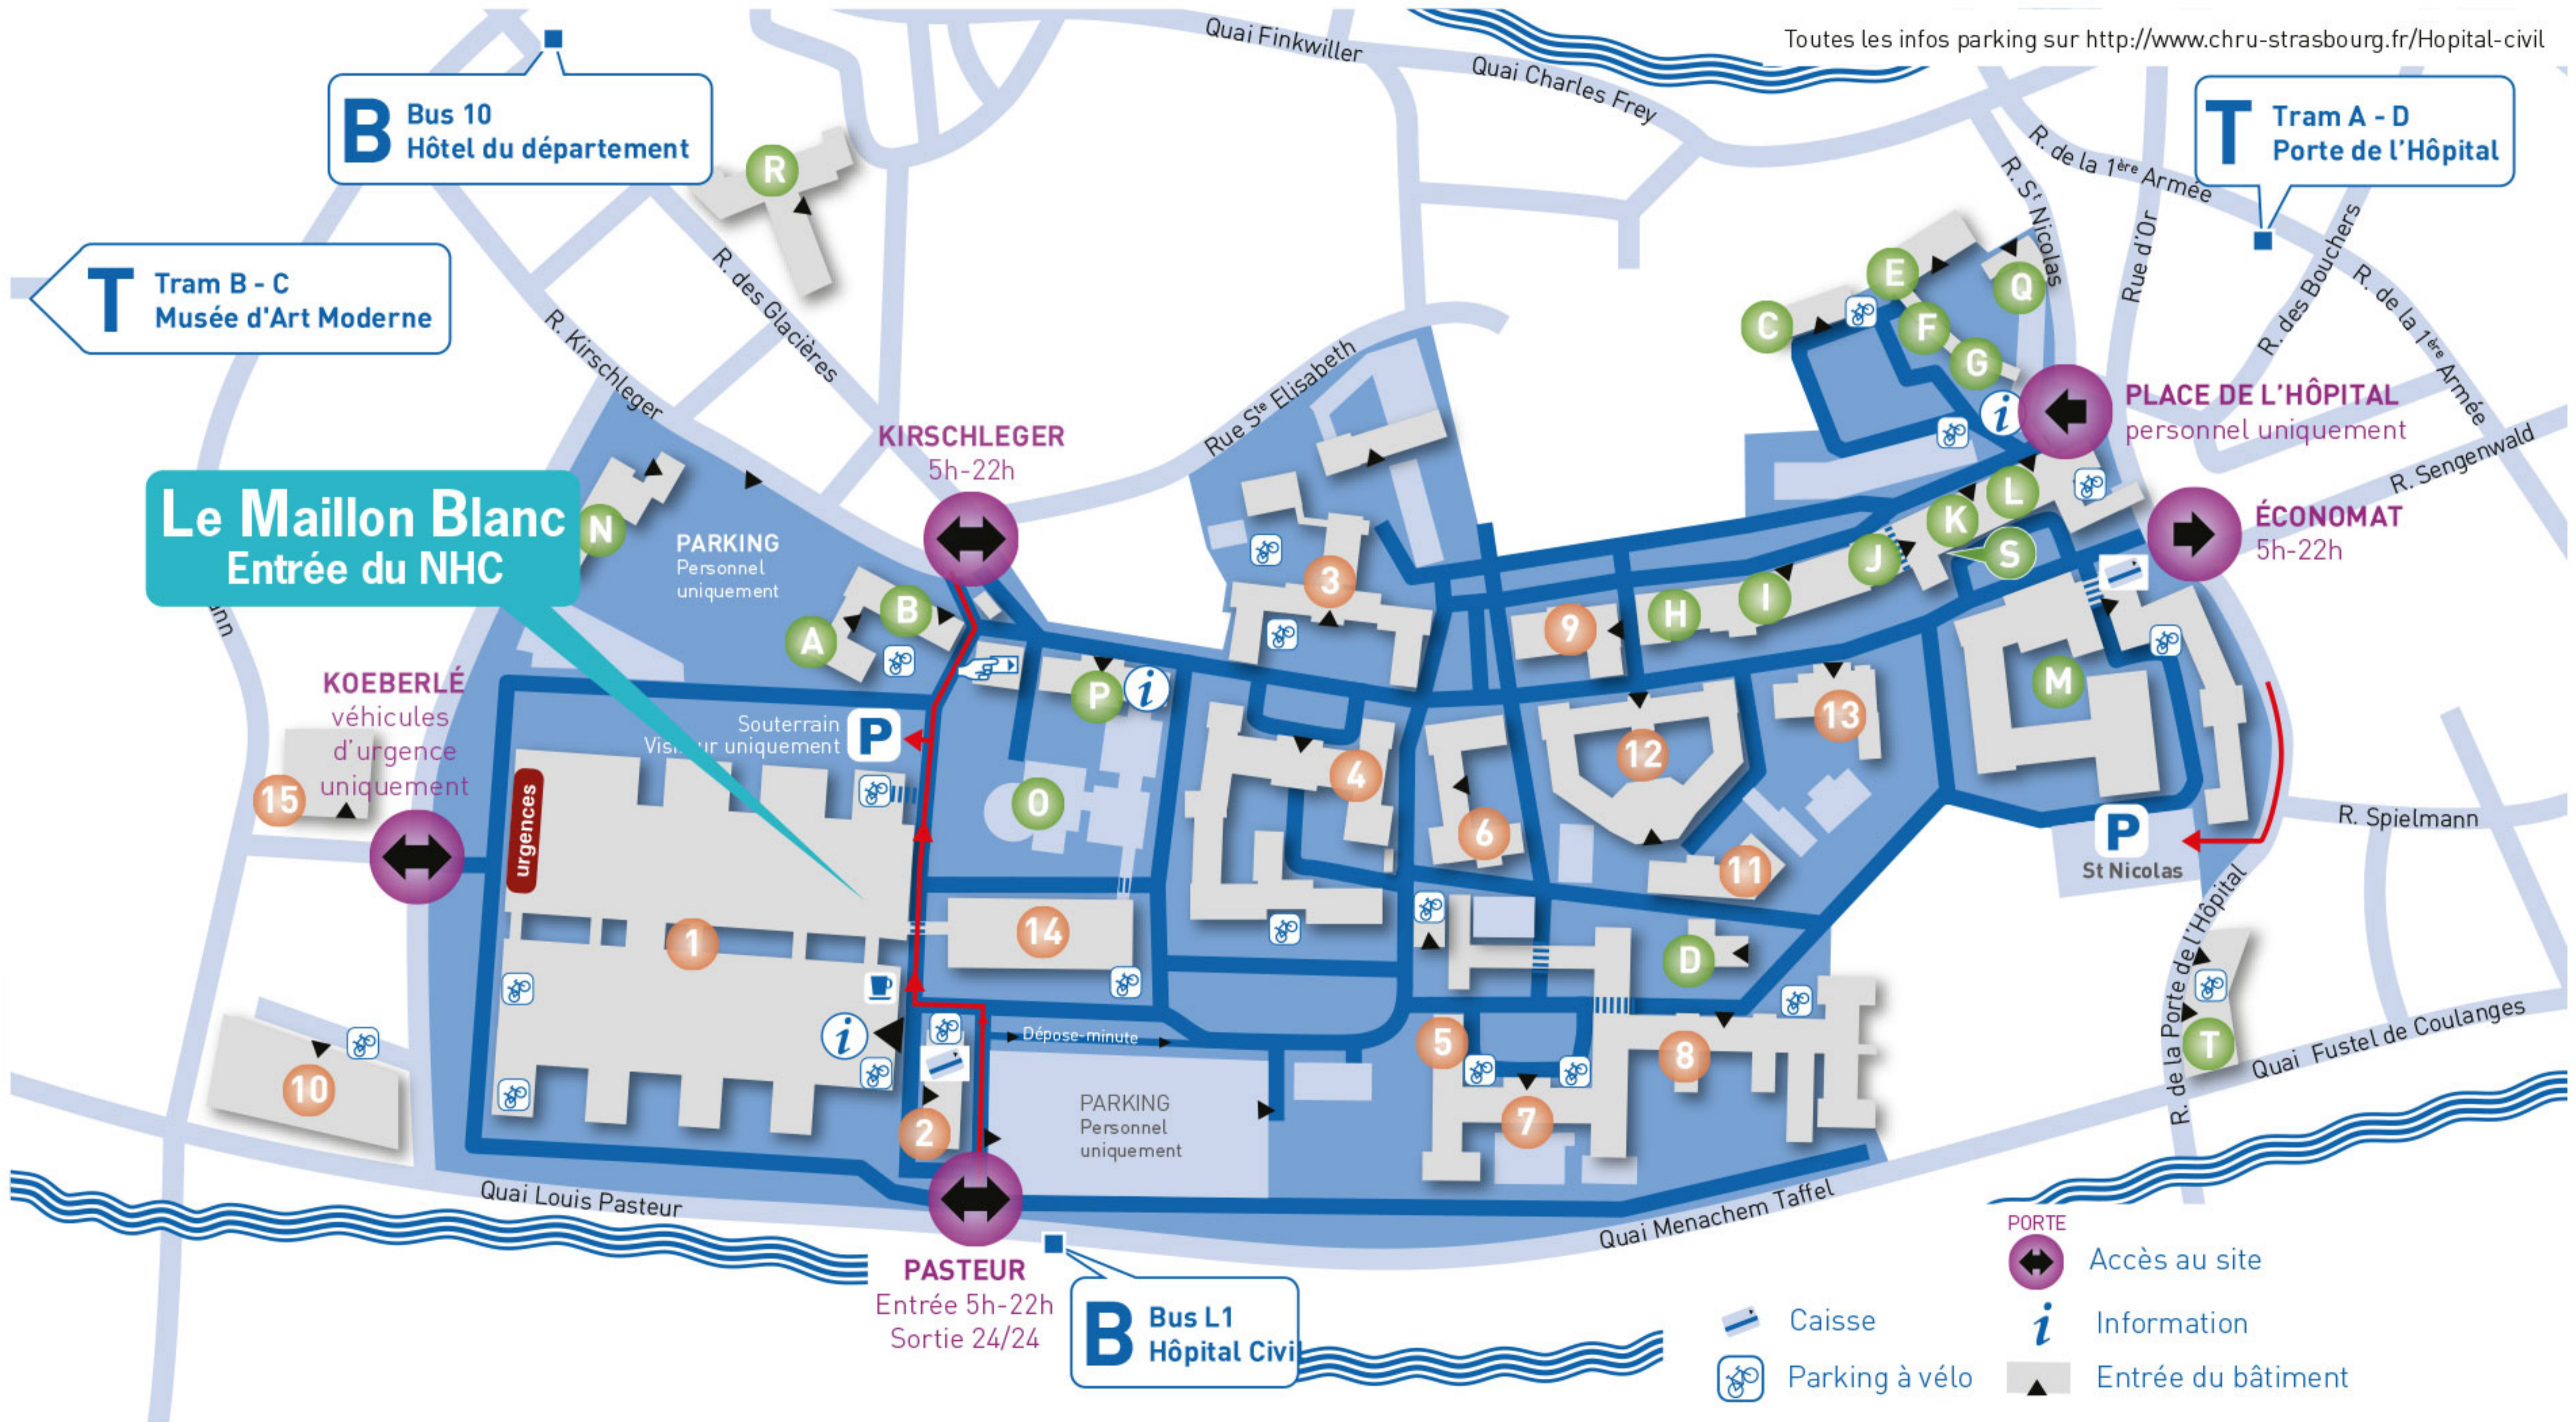

Toutes les infos parking sur <http://www.chru-strasbourg.fr/Hopital-civil>

B Bus 10
Hôtel du département

T Tram A - D
Porte de l'Hôpital

T Tram B - C
Musée d'Art Moderne

Le Maillon Blanc
Entrée du NHC

KOEBERLÉ
véhicules
d'urgence
uniquement

KIRSCHLEGER
5h-22h

PLACE DE L'HÔPITAL
personnel uniquement

ÉCONOMAT
5h-22h

PASTEUR
Entrée 5h-22h
Sortie 24/24

B Bus L1
Hôpital Civil

- Caisse
- Parking à vélo
- Accès au site
- Information
- Entrée du bâtiment